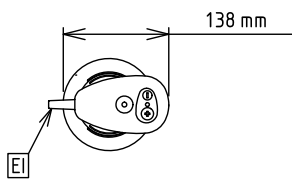

Gornja/e

Električki

Napon napajanja:	220-240 V/1 ph/50/60 Hz
600357 (BP4535)	
Spojeno opterećenje:	0.45 kW
Ukupna snaga:	0.45 kW

Kapacitet:

Kapacitet (do):	80 litara

Ključne informacije:

Vanjske dimenzije, širina:	138 mm
Vanjske dimenzije, dubina:	120 mm
Vanjske dimenzije, visina:	665 mm
Transportna težina:	5.48 kg
Duljina cijevi:	35 cm