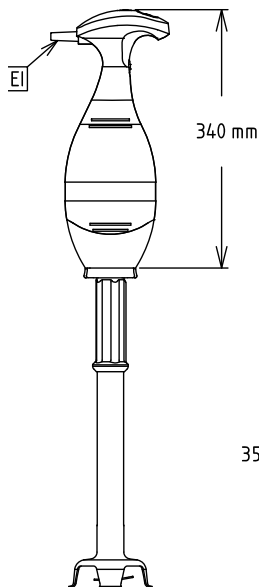

Bočna/o

EI = Električni priključak

Električki

Napon napajanja:	220-240 V/1 ph/50/60 Hz
600357 (BP4535)	
Spojeno opterećenje:	0.45 kW
Ukupna snaga:	0.45 kW

Kapacitet:

Kapacitet (do):	80 litara

Ključne informacije:

Vanjske dimenzije, širina:	138 mm
Vanjske dimenzije, dubina:	120 mm
Vanjske dimenzije, visina:	665 mm
Transportna težina:	5.48 kg
Duljina cijevi:	35 cm