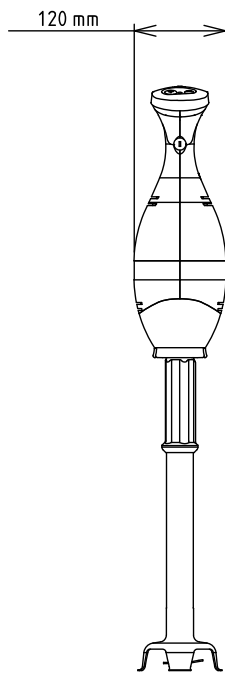

Prednja/e

Bočna/o

EI = Električni priključak

Električki

Napon napajanja:	220-240 V/1 ph/50/60 Hz
600357 (BP4535)	
Spojeno opterećenje:	0.45 kW
Ukupna snaga:	0.45 kW

Kapacitet:

Kapacitet (do):	80 litara

Ključne informacije:

Vanjske dimenzije, širina:	138 mm
Vanjske dimenzije, dubina:	120 mm
Vanjske dimenzije, visina:	665 mm
Transportna težina:	5.48 kg
Duljina cijevi:	35 cm